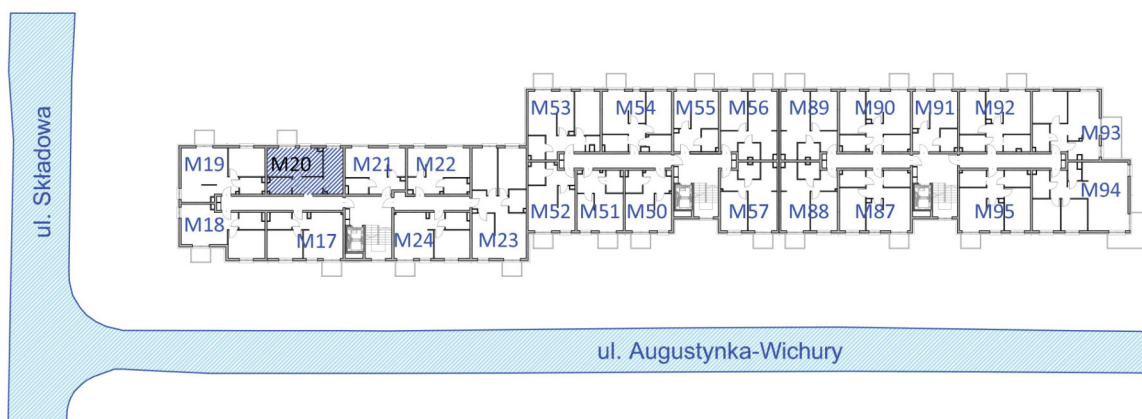

apartamenty
Cynamonowe

AWIM
GRUPA INWESTYCYJNA

M20
37,99 m²

SKALA 1:100
0 50 100 150 200 cm

PIĘTRO: **3**,
NR MIESZKANIA: **20**,
LICZBA POKOI: **2**
POW. MIESZKANIA LICZONA PO TYNKACH: **37.99m²**